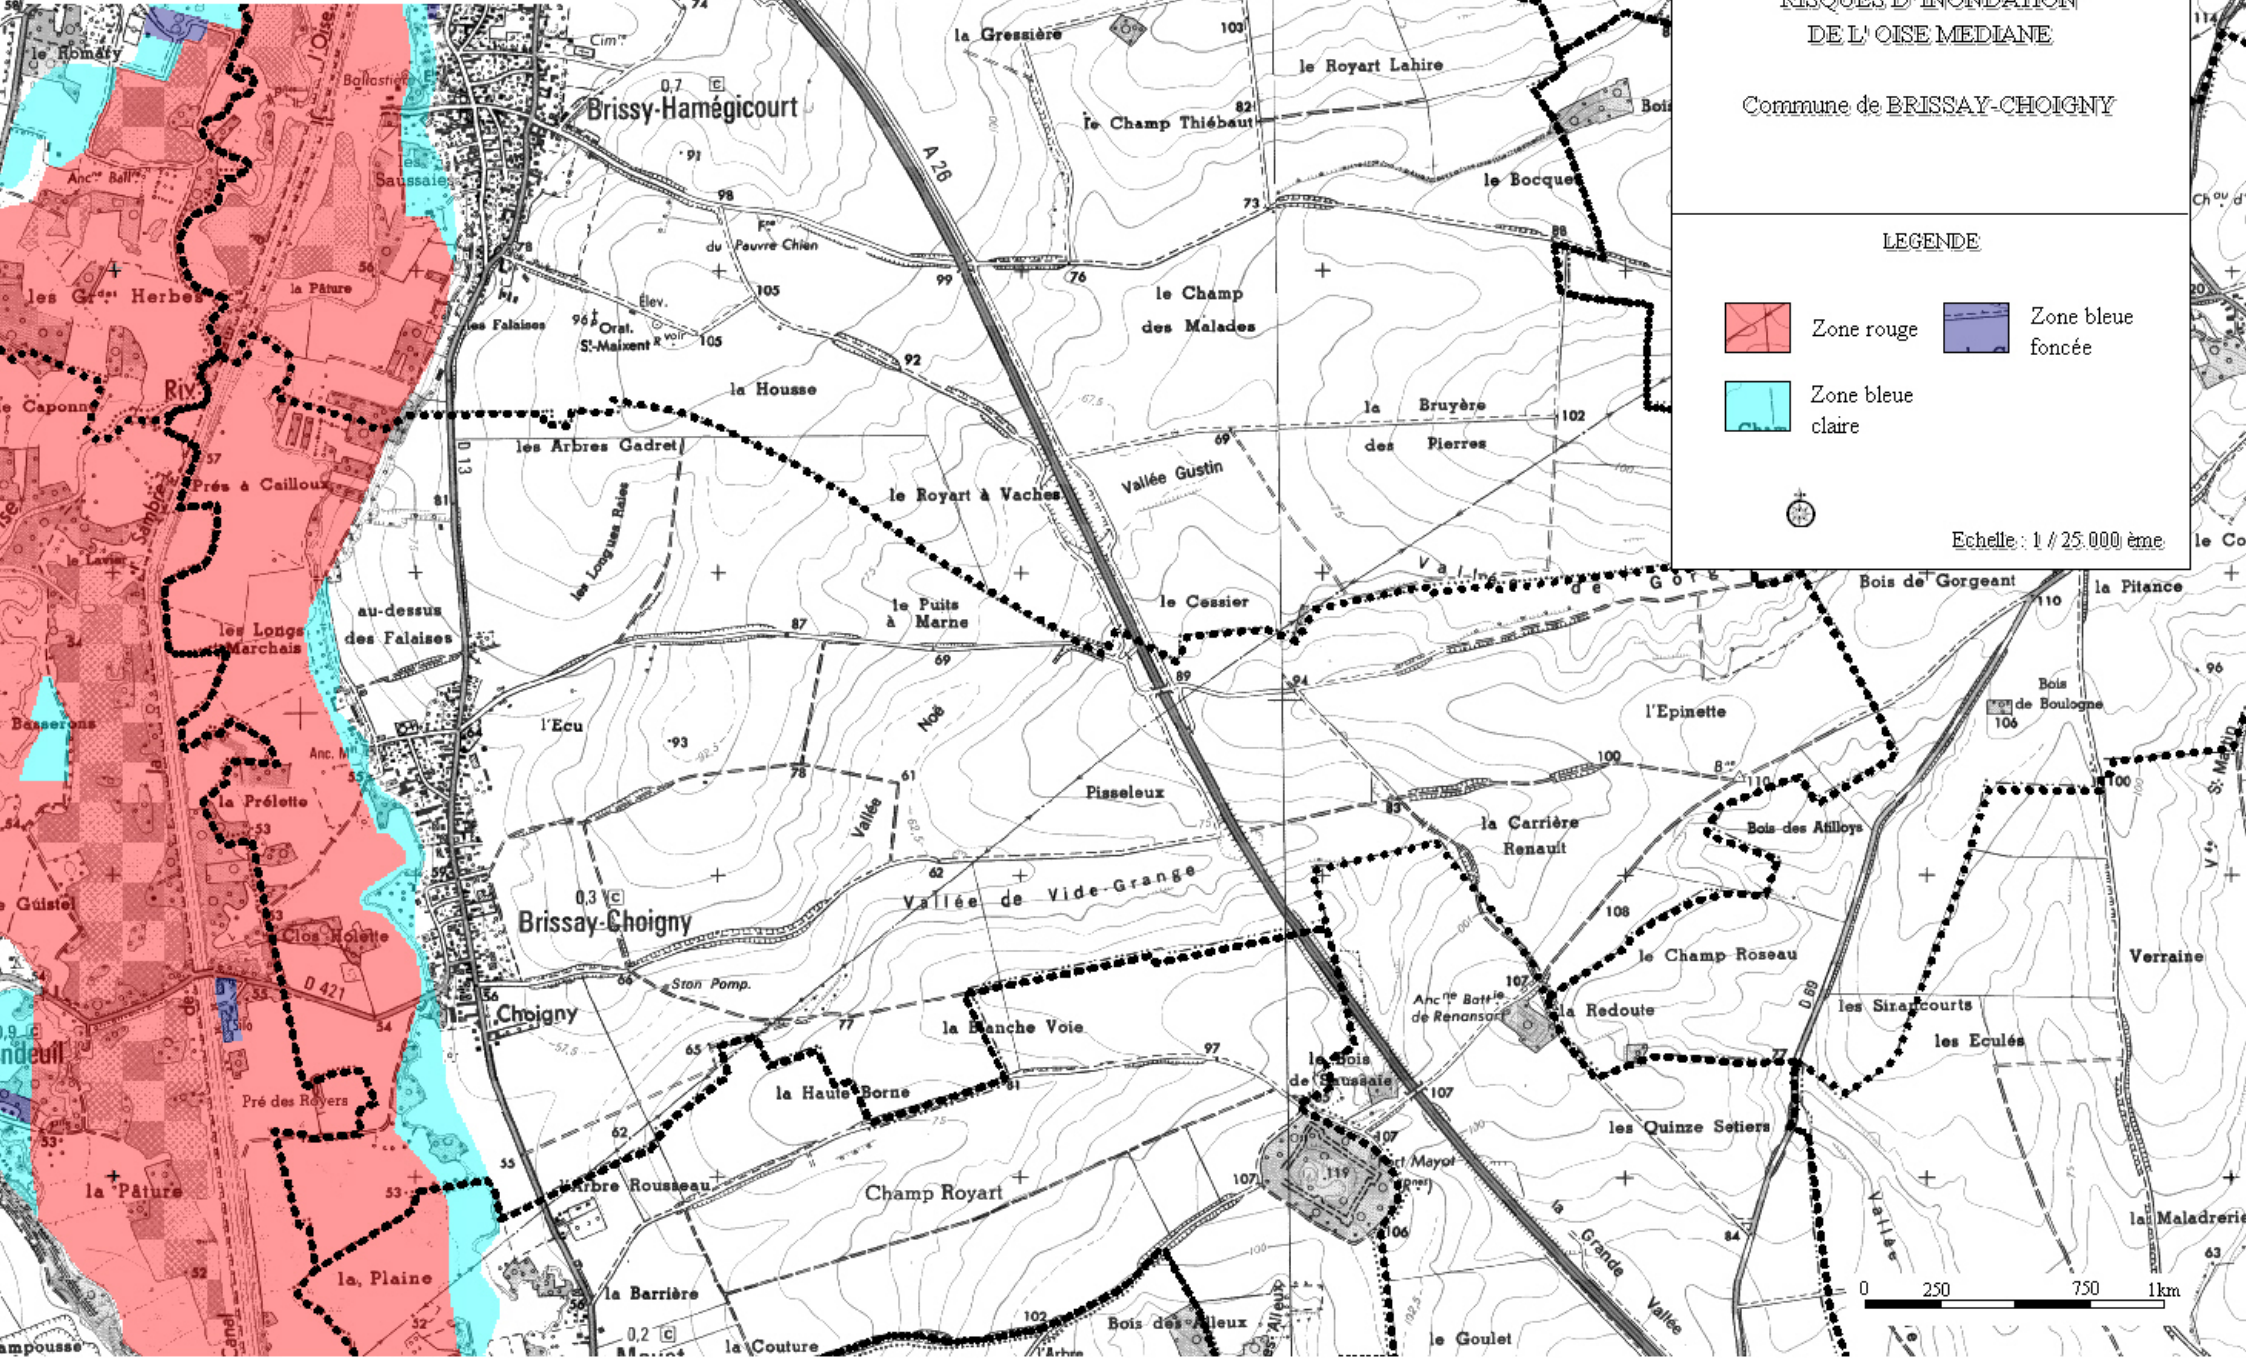

Document : PPR_oise_med_brissay-choigny
Source : DDE02 - Préfecture de l' Aisne
Copyright Scan25 IGN
Date : 4 mars 2005

LE PLAN DE PREVENTION DES
RISQUES D' INONDATION
DE L' OISE MEDIANE
Commune de BRISSAY-CHOIGNY

LEGENDE

	Zone rouge		Zone bleue foncée
	Zone bleue claire		

 Echelle : 1 / 25.000 ème.